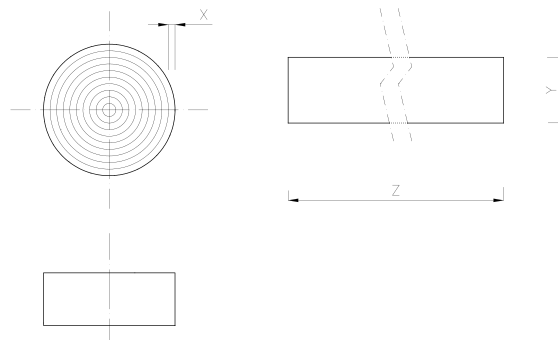

PARAMETRI TEHNICI:

BANDA DE MARGINE LDPE

INDEX	MODEL	CULOARE	DIMENSIUNILE PRODUSULUI X/Y/Z (mm)	GREUTATE NETĂ (kg)	AMBALAJE COLECTIVE			POLLETĂ		
					NUMĂR BUC.	DIMENSIUNI (cm)	GREUTATE BRUTĂ (kg)	NUMĂR BUC.	DIMENSIUNI (cm)	GREUTATE BRUTĂ (kg)
CA-5000010	SPUMĂ PE laminată cu folie LDPE	alb	5 x 100 x 50000	1	12 (600 m)	60 x 60 x 120	11.00	72 (3600m)	120 x 120 x 220	90

*La cererea individuală a clientului, este posibilă realizarea benzii de margine de orice culoare și dimensiune.