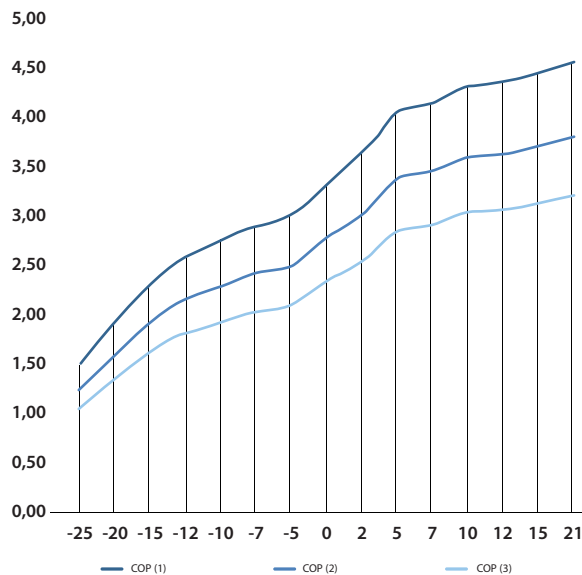

BLAUPUNKT

Blaupunkt Monoblok
BLP13P3V1MR32

5
5 ani de garanție

Enjoy it.

Pompă de căldură aer cu inverter Monoblok			
		BLP13P3V1MR32	
Alimentare	V/HZ	380-420/50 3F	
Agent frigorific	-	R32	
Putere nominală	kW	13	
C.O.P	-	4,63	
Intervalul de putere de încălzire	kW	4,40 / 13,00	
Putere electrică de intrare	W	950 / 3100	
C.O.P Min./Max.	-	4,63 / 4,17	
Putere nominală	kW	12,0	
C.O.P	-	2,92	
Intervalul de putere de încălzire	kW	4,10 / 12,00	
Putere electrică de intrare	W	1250 / 4100	
C.O.P Min./Max.	-	3,25 / 2,92	
Putere nominală	kW	9,2	
C.O.P	-	2,92	
Intervalul de putere de încălzire	kW	3,20 / 9,20	
Putere electrică de intrare	W	960 / 3200	
C.O.P Min./Max.	-	3,29 / 2,92	
Putere nominală	kW	8,5	
C.O.P	-	2,30	
Intervalul de putere de încălzire	kW	2,90 / 8,50	
Putere electrică de intrare	W	1270 / 4200	
C.O.P Min./Max.	-	2,30 / 2,04	
Putere electrică max.	kW	4,65	
Consum max. de electricitate	A	8,80	
Compresor	Tip	-	Twin Rotary Inverter
Ventilator	Cantitate	-	1
	Debit de aer	m ³ /h	3500
	Putere nominală	W	150
Schimbător de căldură	Tip	-	Lamelar
	Pierdere de presiune	kPa	35
	Racord hidraulic	cal	G1"
Debit de apă	Min./Max.	L/S	0,25 / 0,62
Zgomot		db (A)	55
Dimensiunile unit. ext.		mm	1110*475*970
Dimensiunile unit. ext. cu ambalaj		mm	1130*480*975
Greutatea netă a unit. ext.		kg	113
Greutatea brută a unit. ext.		kg	115

Tabele de performanță

Modelul	BLP13P3V1MR32		
Temp. aerului °C	Putere de încălzire (KW)		
-25	4,90	4,70	4,50
-20	6,20	5,90	5,70
-15	7,40	7,20	6,90
-7	9,20	8,90	8,50
-5	9,50	9,20	8,80
-2	7,61	7,96	7,44
2	11,40	11,00	10,50
7	13,00	12,50	12,00
12	13,70	13,20	12,60
21	14,30	13,80	13,20
Temp. apei fierbinți °C	30/35	40/45	50/55