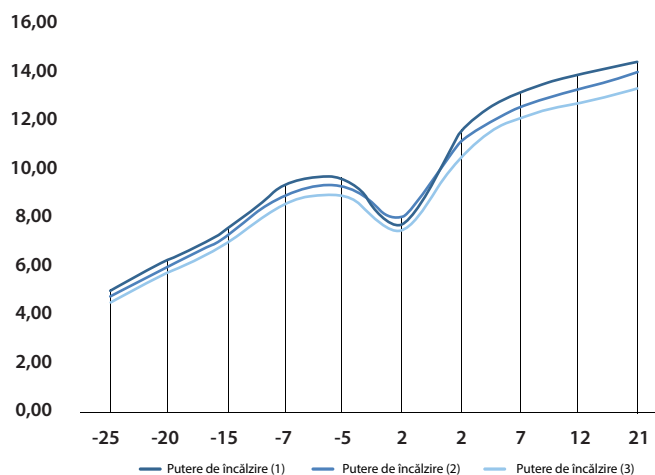

BLAUPUNKT

Blaupunkt Monoblok
BLP13P3V1MR32

5
5 ani de garanție

Enjoy it.

Pompă de căldură aer cu inverter Monoblok			
		BLP13P3V1MR32	
Alimentare	V/HZ	380-420/50 3F	
Agent frigorific	-	R32	
Putere nominală	kW	13	
C.O.P	-	4,63	
Intervalul de putere de încălzire	kW	4,40 / 13,00	
Putere electrică de intrare	W	950 / 3100	
C.O.P Min./Max.	-	4,63 / 4,17	
Putere nominală	kW	12,0	
C.O.P	-	2,92	
Intervalul de putere de încălzire	kW	4,10 / 12,00	
Putere electrică de intrare	W	1250 / 4100	
C.O.P Min./Max.	-	3,25 / 2,92	
Putere nominală	kW	9,2	
C.O.P	-	2,92	
Intervalul de putere de încălzire	kW	3,20 / 9,20	
Putere electrică de intrare	W	960 / 3200	
C.O.P Min./Max.	-	3,29 / 2,92	
Putere nominală	kW	8,5	
C.O.P	-	2,30	
Intervalul de putere de încălzire	kW	2,90 / 8,50	
Putere electrică de intrare	W	1270 / 4200	
C.O.P Min./Max.	-	2,30 / 2,04	
Putere electrică max.	kW	4,65	
Consum max. de electricitate	A	8,80	
Compresor	Tip	-	Twin Rotary Inverter
Ventilator	Cantitate	-	1
	Debit de aer	m ³ /h	3500
	Putere nominală	W	150
Schimbător de căldură	Tip	-	Lamelar
	Pierdere de presiune	kPa	35
	Racord hidraulic	cal	G1"
Debit de apă	Min./Max.	L/S	0,25 / 0,62
Zgomot		db (A)	55
Dimensiunile unit. ext.		mm	1110*475*970
Dimensiunile unit. ext. cu ambalaj		mm	1130*480*975
Greutatea netă a unit. ext.		kg	113
Greutatea brută a unit. ext.		kg	115

Tabele de performanță

Modelul	BLP13P3V1MR32		
Temp. aerului °C	Putere de încălzire (KW)		
-25	4,90	4,70	4,50
-20	6,20	5,90	5,70
-15	7,40	7,20	6,90
-7	9,20	8,90	8,50
-5	9,50	9,20	8,80
-2	7,61	7,96	7,44
2	11,40	11,00	10,50
7	13,00	12,50	12,00
12	13,70	13,20	12,60
21	14,30	13,80	13,20
Temp. apei fierbinți °C	30/35	40/45	50/55