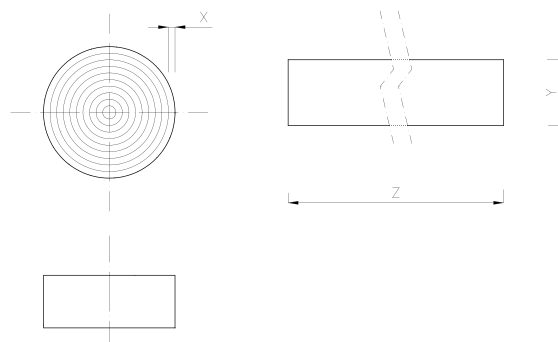

PARAMETRI TEHNICI:

BANDA DE MARGINE CU LIPICI ȘI ȘORT

INDEX	MODEL	CULOARE	DIMENSIUNILE PRODUSULUI X/Y/Z (mm)	GREUTATE NETĂ (kg)	AMBALAJE COLECTIVE			POLLETĂ		
					CANTITATE	DIMENSIUNI (cm)	GREUTATE BRUTĂ (kg)	CANTITATE	DIMENSIUNI (cm)	GREUTATE BRUTĂ (kg)
F-066735	Adeziv cu manta	galben	8 x 150 x 50000	2	8 (400 m)	75 x 75 x 120	16	24 (1200 m)	120 x 80 x 220	68
F-066742	Adeziv cu manta	galben	8 x 150 x 25000	1,1	8 (200 m)	52 x 52 x 120	9	56 (1200 m)	120 x 100 x 220	80
F-2066211	Sistem uscat, adeziv	galben	8 x 100 x 25000	0,6	12 (300 m)	52 x 52 x 120	7,5	84 (2100m)	120x100x220	72